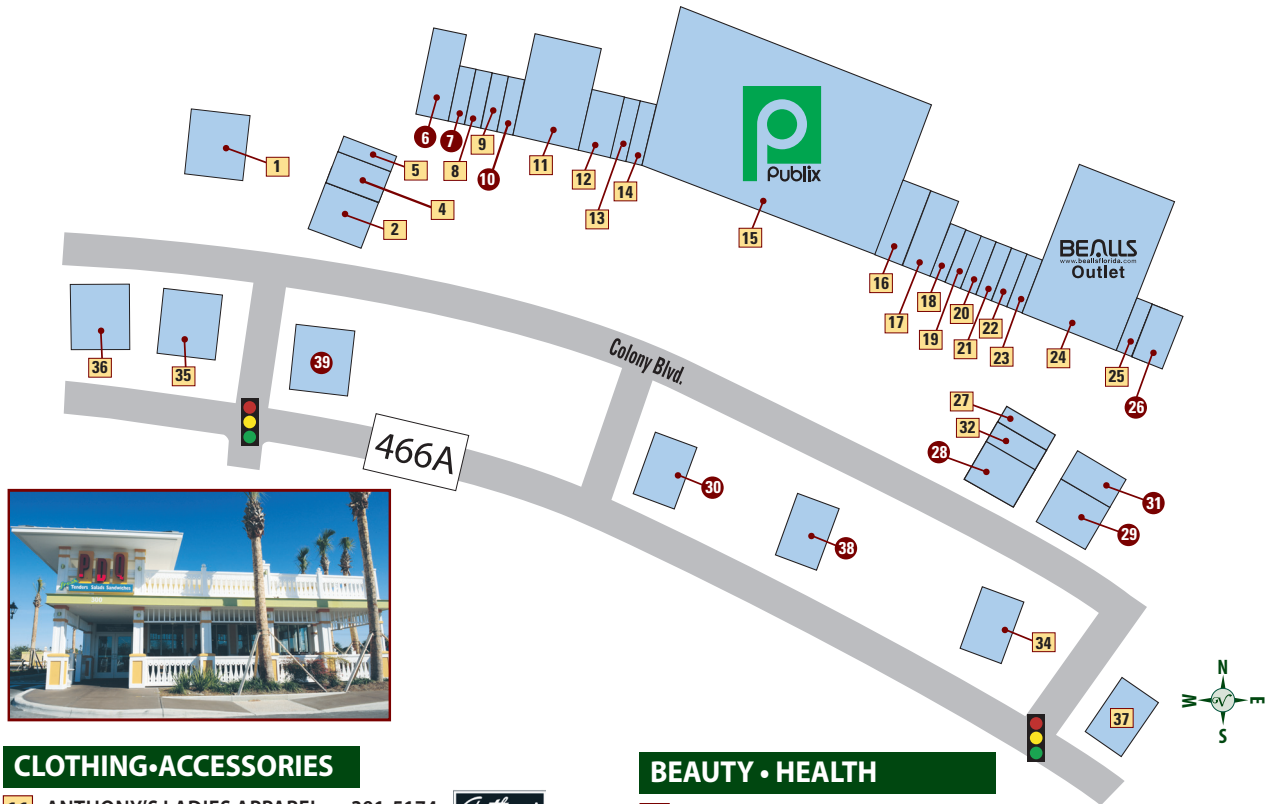

# Colony Plaza Shopping Center

## CLOTHING • ACCESSORIES

- 11** ANTHONY'S LADIES APPAREL — 391-5174 
- 24** BEALL'S OUTLET — 391-5124 

## RETAIL - MISCELLANEOUS

- 2** VILLAGES GOLF CARS — 751-3360 
- 15** PUBLIX — 391-1802 
- 16** PUBLIX LIQUORS — 750-1182
- 19** ROBERTO FLOORING — 633-1137
- 20** T&D PATIO & POOL — 753-7479
- 27** ALL BOOKED UP — 350-6669  
- 34** TIRE CHOICE AND TOTAL CAR CARE — 430-0043
- 37** SHELL GAS STATION — 750-3460

## RESTAURANTS

- 6** BEEF O BRADY'S — 750-5975 
- 7** SUBWAY — 391-1657 
- 10** CHINA GOURMET III — 750-4965 
- 26** FIESTA GRANDE MEXICAN GRILL — 751-0400
- 28** SAKURA — 205-7393
- 29** MEZZA LUNA — 753-3824 
- 30** MCDONALDS — 753-9225 
- 31** PEACHWAVE — 750-2238 
- 38** PDQ — 459-0269
- 39** BOB EVANS — 751-4444 