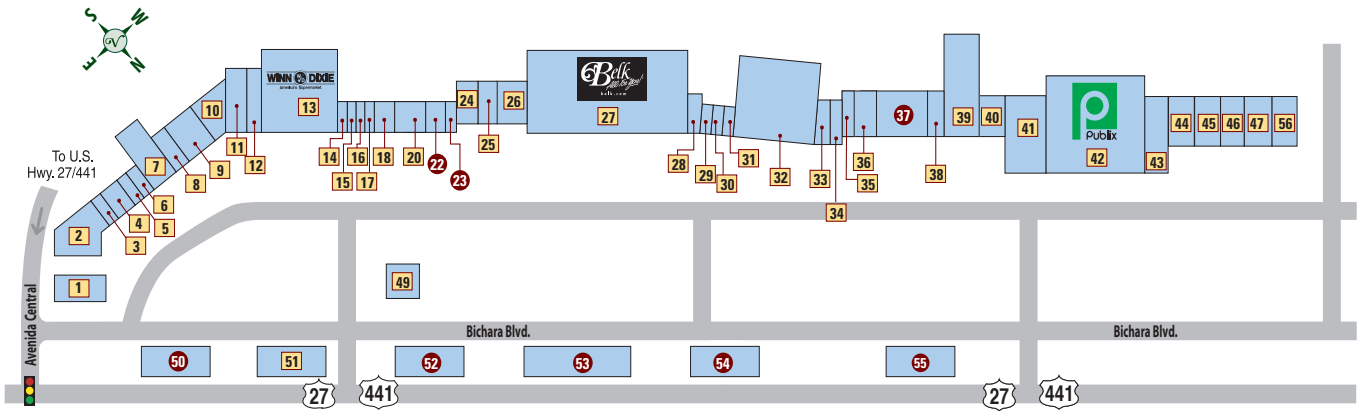

# La Plaza Grande

## RESTAURANTS

- 22** CHICKEN SALAD CHICK — 775-9379 
- 23** DARRELL'S DINER — 750-0700
- 37** SAKURA — 205-8864
- 50** PERKINS RESTAURANT & BAKERY — 751-0197 
- 52** TACO BELL-KFC — 259-0901 
- 53** BURGER KING — 259-4428 
- 54** APPLEBEE'S — 753-0000 
- 55** WENDY'S — 750-6022 